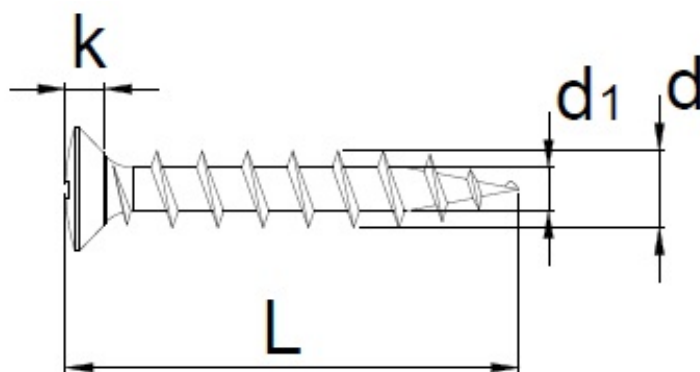

Scheda tecnica

EFG 961A 4,8x25, Testa svasata bombata ridotta, PH-Drive, Filetto totale, Keraplast Silver 2.000h, Confezione "A", 500pz.

Scheda aggiornata al 21-11-2024

Generale

Codice Alias: 961A048025P52

Codice EAN: 8032525722084

Codice Articolo: H72208

Famiglia: EFG PVC

Produttore: HecoEFG

Certificazioni

Altre specifiche

CHROME (VI) FREE

Dati tecnici

Diametro Ø:	4,8 mm
Lunghezza:	25 mm
Materiale:	Acciaio temprato, lubrificato
Testa:	7
Dimensioni inserto:	PH-2
Filetto	Filetto totale
Finitura:	124

Imballo

Confezione:	154
Pezzi per confezione:	5000
Peso in kg/1PZ:	0,0017