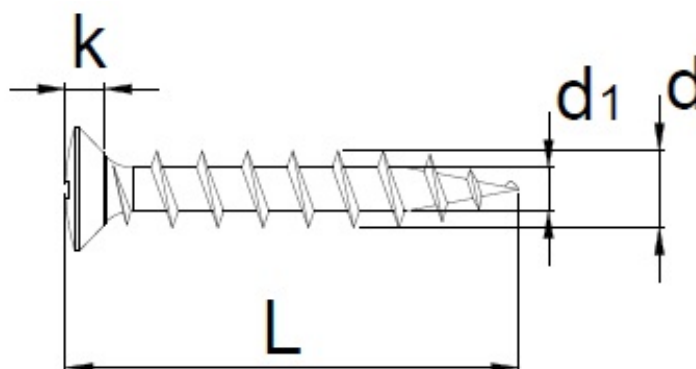

## Scheda tecnica

EFG 961A 4,8x38, Testa svasata bombata ridotta, PH-Drive, Filetto totale, Keraplast Silver 2.000h, Confezione "A", 500pz.

Scheda aggiornata al 21-11-2024

## Dati tecnici

<b>Diametro Ø:</b>	4,8 mm
<b>Lunghezza:</b>	38 mm
<b>Materiale:</b>	Acciaio temprato, lubrificato
<b>Testa:</b>	7
<b>Dimensioni inserto:</b>	PH-2
<b>Filetto</b>	Filetto totale
<b>Finitura:</b>	124