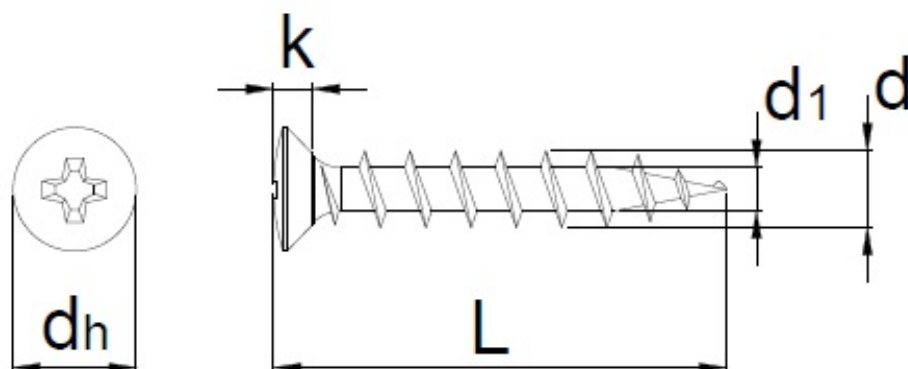

Scheda tecnica

EFG 961A 4,3x16, Testa svasata bombata ridotta, PH-Drive, Filetto totale, Keraplast Nero 2.000h, Confezione "A", 1.000pz.

Scheda aggiornata al 21-11-2024

Generale

Codice Alias: 961A043016P92

Diametro Ø:	4,3 mm
Lunghezza:	16 mm
Materiale:	Acciaio temprato, lubrificato
Testa:	6,8
Dimensioni inserto:	PH-2
Filetto	Filetto totale
Finitura:	123

Imballo

Confezione:	154
Pezzi per confezione:	10000
Peso in kg/1PZ:	0,0009