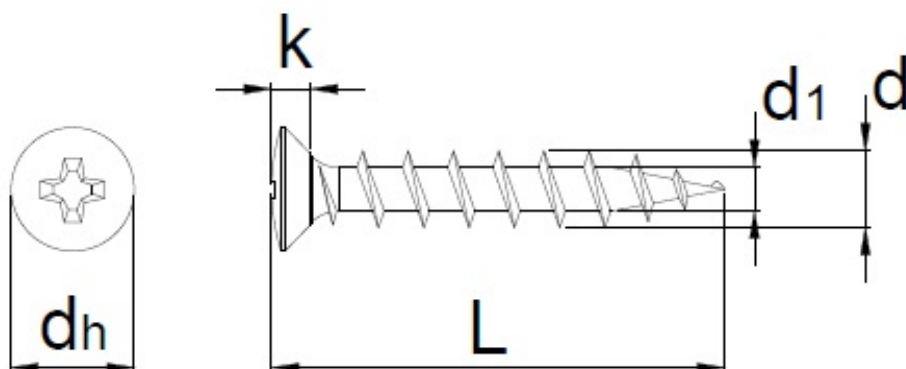

Scheda tecnica

EFG 961A 4,3x20, Testa svasata bombata ridotta, PH-Drive, Filetto totale, Keraplast Nero 2.000h, Confezione "A", 1.000pz.

Scheda aggiornata al 21-11-2024

Generale

Codice Alias: 961A043020P92

Diametro Ø:	4,3 mm
Lunghezza:	20 mm
Materiale:	Acciaio temprato, lubrificato
Testa:	6,8
Dimensioni inserto:	PH-2
Filetto	Filetto totale
Finitura:	123

Imballo

Confezione:	154
Pezzi per confezione:	10000
Peso in kg/1PZ:	0,0012