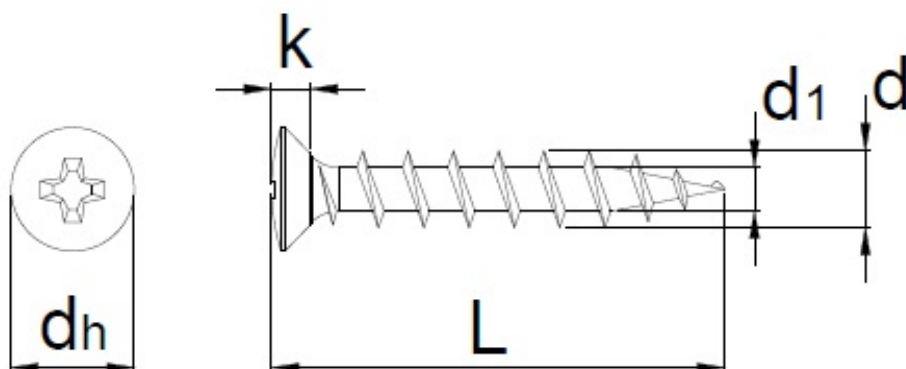

## Scheda tecnica

EFG 961A 4,3x25, Testa svasata bombata ridotta, PH-Drive, Filetto totale, Keraplast Nero 2.000h, Confezione "A", 1.000pz.

Scheda aggiornata al 21-11-2024

## Dati tecnici

<b>Diametro Ø:</b>	4,3 mm
<b>Lunghezza:</b>	25 mm
<b>Materiale:</b>	Acciaio temprato, lubrificato
<b>Testa:</b>	6,8
<b>Dimensioni inserto:</b>	PH-2
<b>Filetto</b>	Filetto totale
<b>Finitura:</b>	123