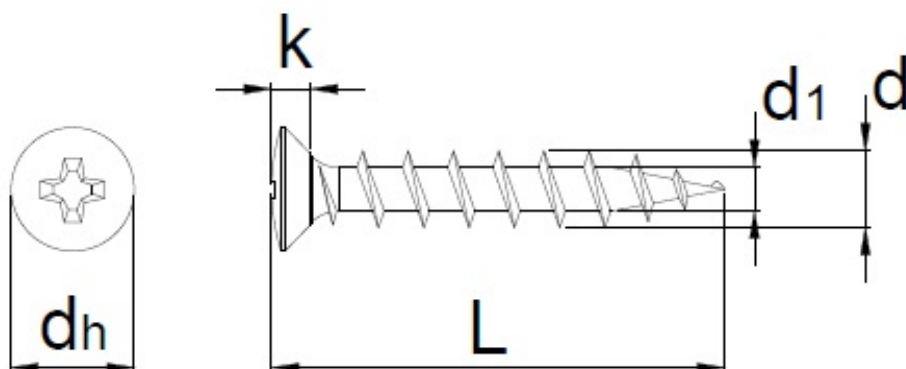

## Scheda tecnica

EFG 961A 4,3x30, Testa svasata bombata ridotta, PH-Drive, Filetto totale, Keraplast Nero 2.000h, Confezione "A", 500pz.

Scheda aggiornata al 21-11-2024

## Dati tecnici

<b>Diametro Ø:</b>	4,3 mm
<b>Lunghezza:</b>	30 mm
<b>Materiale:</b>	Acciaio temprato, lubrificato
<b>Testa:</b>	6,8
<b>Dimensioni inserto:</b>	PH-2
<b>Filetto</b>	Filetto totale
<b>Finitura:</b>	123