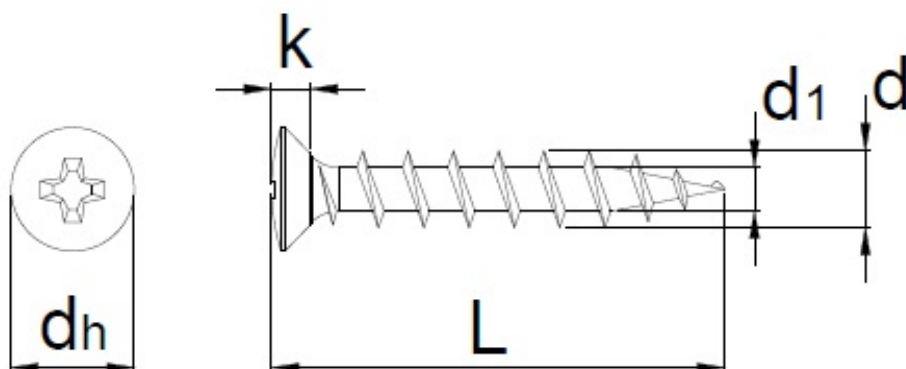

Scheda tecnica

EFG 961A 4,3x40, Testa svasata bombata ridotta, PH-Drive, Filetto totale, Keraplast Nero 2.000h, Confezione "A", 500pz.

Scheda aggiornata al 21-11-2024

Generale

Codice Alias: 961A043040P92

Codice EAN: 8032525722145

Codice Articolo: H72214

Famiglia: EFG PVC

Produttore: HecoEFG

Certificazioni

Altre specifiche

CHROME (VI) FREE

Dati tecnici

Diametro Ø:	4,3 mm
Lunghezza:	40 mm
Materiale:	Acciaio temprato, lubrificato
Testa:	6,8
Dimensioni inserto:	PH-2
Filetto	Filetto totale
Finitura:	123