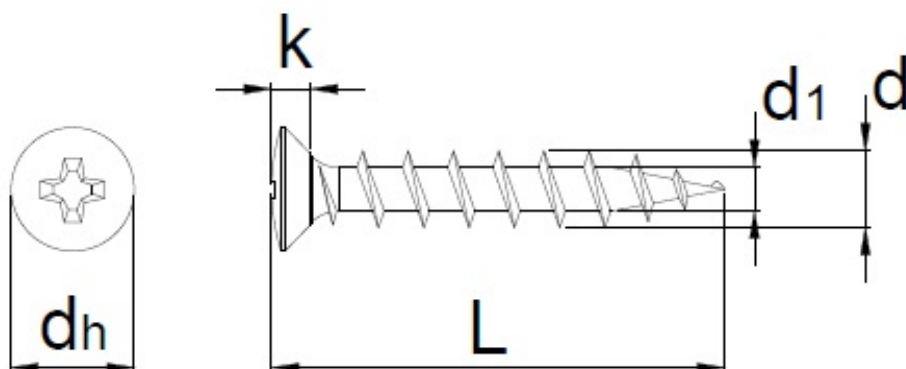

Scheda tecnica

EFG 961A 4,3x45, Testa svasata bombata ridotta, PH-Drive, Filetto totale, Keraplast Nero 2.000h, Confezione "A", 500pz.

Scheda aggiornata al 21-11-2024

Generale

Codice Alias: 961A043045P92

Codice EAN: 8032525722152

Codice Articolo: H72215

Famiglia: EFG PVC

Produttore: HecoEFG

Certificazioni

Altre specifiche

CHROME (VI) FREE

Dati tecnici

Diametro Ø:	4,3 mm
Lunghezza:	45 mm
Materiale:	Acciaio temprato, lubrificato
Testa:	6,8
Dimensioni inserto:	PH-2
Filetto	Filetto totale
Finitura:	123