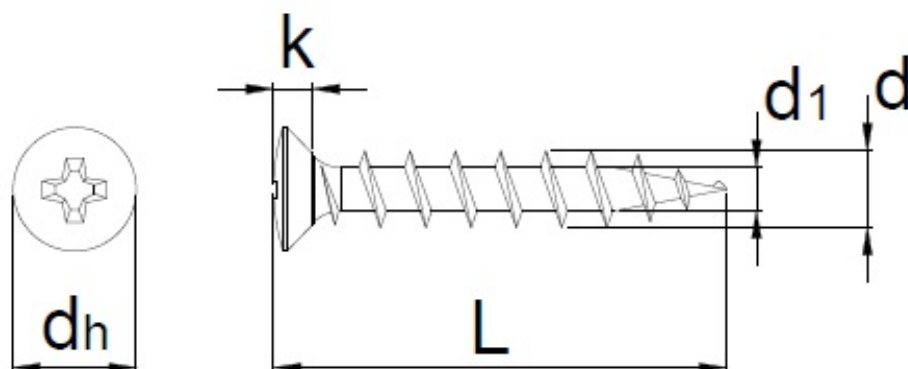

Scheda tecnica

EFG 961A 4,8x25, Testa svasata bombata ridotta, PH-Drive, Filetto totale, Keraplast Silver 2.000h, Confezione "A", 500pz.

Scheda aggiornata al 21-11-2024

Generale

Codice Alias: 961A048025P92

Diametro Ø:	4,8 mm
Lunghezza:	25 mm
Materiale:	Acciaio temprato, lubrificato
Testa:	7
Dimensioni inserto:	PH-2
Filetto	Filetto totale
Finitura:	123

Imballo

Confezione:	154
Pezzi per confezione:	5000
Peso in kg/1PZ:	0,0017