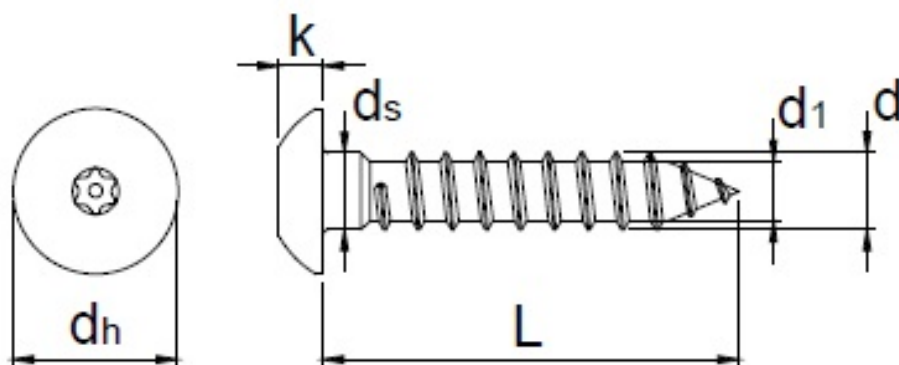

Scheda tecnica

EFG 491A 5,5x35, Testa a fungo con collarino, T-Drive antieffrazione, Filetto totale, Keraplus Nero 2.000h, Confezione "A", 200pz.

Scheda aggiornata al 21-11-2024

Generale

Codice Alias: 491A055035T92

Codice EAN: 8032525722251

Codice Articolo: H72225

Famiglia: EFG PVC

Produttore: HecoEFG

Altre specifiche

CHROME (VI) FREE +

Dati tecnici

Diametro Ø:	5,5 mm
Lunghezza:	35 mm
Materiale:	Acciaio temprato, lubrificato
Testa:	11,8
Dimensioni inserto:	TR-25
Filetto	Filetto totale
Lunghezza filetto 1	33 mm
Finitura:	123