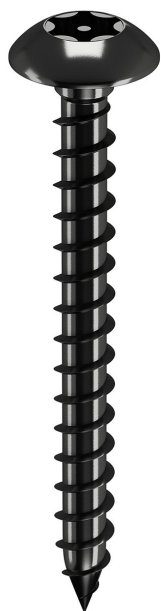

Scheda tecnica

EFG 491A 5,5x35, Testa a fungo con collarino, T-Drive antieffrazione, Filetto totale, Keraplus Nero 2.000h, Confezione "A", 200pz.

Scheda aggiornata al 21-11-2024

Generale

Codice Alias: 491A055035T92

Codice EAN: 8032525722251

Codice Articolo: H72225

Famiglia: EFG PVC

Produttore: HecoEFG

Altre specifiche

CHROME (VI) FREE +

Dati tecnici

Diametro Ø:	5,5 mm
Lunghezza:	35 mm
Materiale:	Acciaio temprato, lubrificato
Testa:	11,8
Dimensioni inserto:	TR-25
Filetto	Filetto totale
Lunghezza filetto 1	33 mm
Finitura:	123