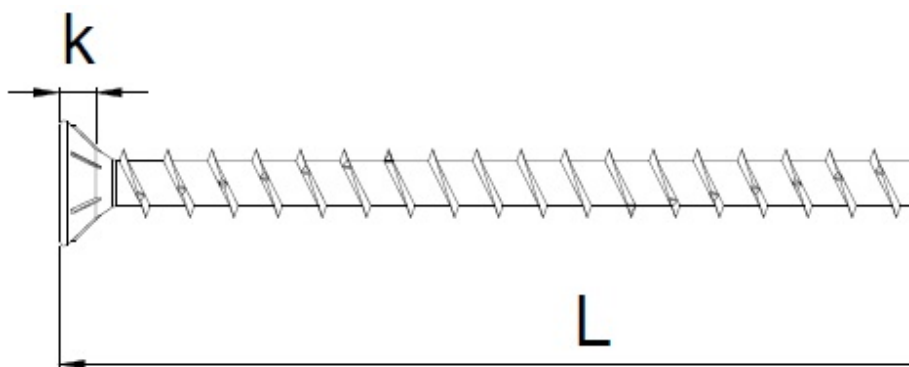

## Scheda tecnica

EFG PowerBuild 299A 8,0x330, Testa svasata piana, T-Drive, Filetto totale, Zincata bianca, confezione "A" 50pz.

Scheda aggiornata al 21-11-2024

## Dati tecnici

<b>Diametro Ø:</b>	8 mm
<b>Lunghezza:</b>	330 mm
<b>Materiale:</b>	Acciaio temprato, lubrificato
<b>Testa:</b>	14,7
<b>Dimensioni inserto:</b>	T-40
<b>Filetto</b>	Filetto totale
<b>Finitura:</b>	141