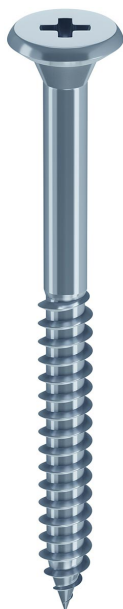

## Scheda tecnica

EFG 292A 4,8x65, Testa svasata piana, PH-Drive, Filetto ridotto, Zincata bianca, Confezione "A", 200pz.

Scheda aggiornata al 21-11-2024

### Generale

**Codice Alias:** 292A048065R05

**Codice EAN:** 8032525722435

**Codice Articolo:** H72243

**Famiglia:** EFG PVC

**Produttore:** HecoEFG

## Dati tecnici

<b>Diametro Ø:</b>	4,8 mm
<b>Lunghezza:</b>	65 mm
<b>Materiale:</b>	Acciaio temprato, lubrificato
<b>Testa:</b>	9,3
<b>Dimensioni inserto:</b>	PH-2
<b>Filetto</b>	Filetto ridotto
<b>Lunghezza filetto 1</b>	25 mm
<b>Finitura:</b>	141