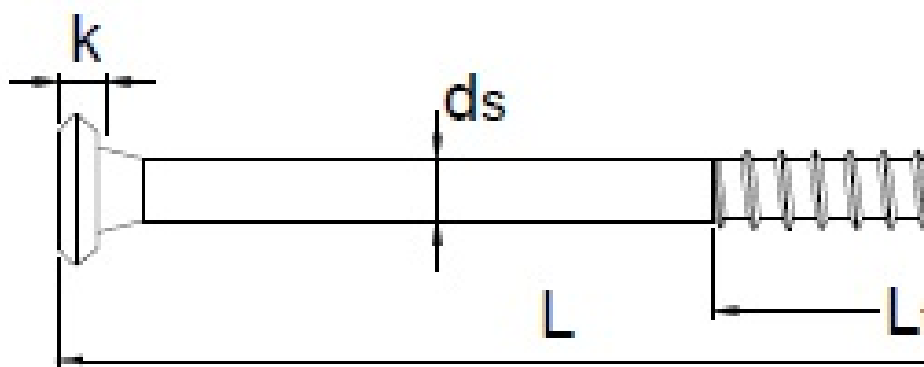

## Scheda tecnica

EFG 292A 4,8x65, Testa svasata piana, PH-Drive, Filetto ridotto, Zincata bianca, Confezione "A", 200pz.

Scheda aggiornata al 21-11-2024

## Dati tecnici

<b>Diametro Ø:</b>	4,8 mm
<b>Lunghezza:</b>	65 mm
<b>Materiale:</b>	Acciaio temprato, lubrificato
<b>Testa:</b>	9,3
<b>Dimensioni inserto:</b>	PH-2
<b>Filetto</b>	Filetto ridotto
<b>Lunghezza filetto 1</b>	25 mm
<b>Finitura:</b>	141