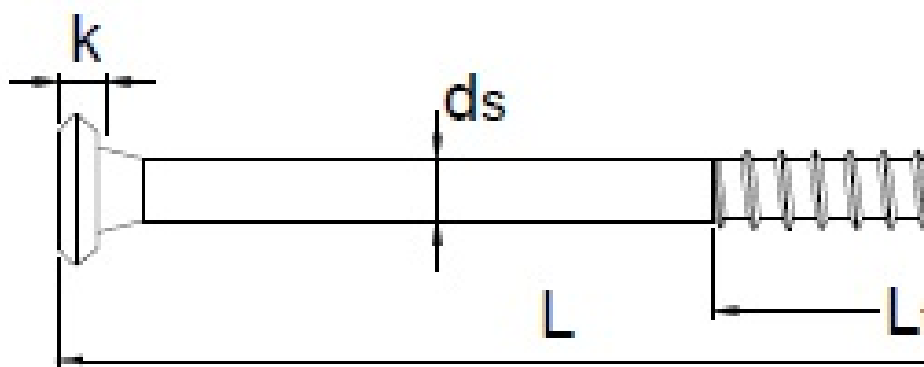

## Scheda tecnica

EFG 292A 4,8x95, Testa svasata piana, PH-Drive, Filetto ridotto, Zincata bianca, Confezione "A", 200pz.

Scheda aggiornata al 21-11-2024

## Dati tecnici

<b>Diametro Ø:</b>	4,8 mm
<b>Lunghezza:</b>	95 mm
<b>Materiale:</b>	Acciaio temprato, lubrificato
<b>Testa:</b>	9,3
<b>Dimensioni inserto:</b>	PH-2
<b>Filetto</b>	Filetto ridotto
<b>Lunghezza filetto 1</b>	25 mm
<b>Finitura:</b>	141