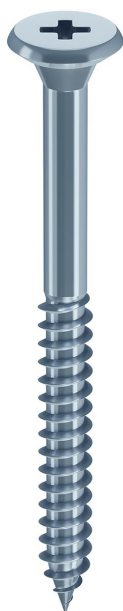

## Scheda tecnica

EFG 292A 4,8x95, Testa svasata piana, PH-Drive, Filetto ridotto, Zincata bianca, Confezione "A", 200pz.

Scheda aggiornata al 21-11-2024

### Generale

**Codice Alias:** 292A048095R05

**Codice EAN:** 8032525722459

**Codice Articolo:** H72245

**Famiglia:** EFG PVC

**Produttore:** HecoEFG

## Dati tecnici

<b>Diametro Ø:</b>	4,8 mm
<b>Lunghezza:</b>	95 mm
<b>Materiale:</b>	Acciaio temprato, lubrificato
<b>Testa:</b>	9,3
<b>Dimensioni inserto:</b>	PH-2
<b>Filetto</b>	Filetto ridotto
<b>Lunghezza filetto 1</b>	25 mm
<b>Finitura:</b>	141