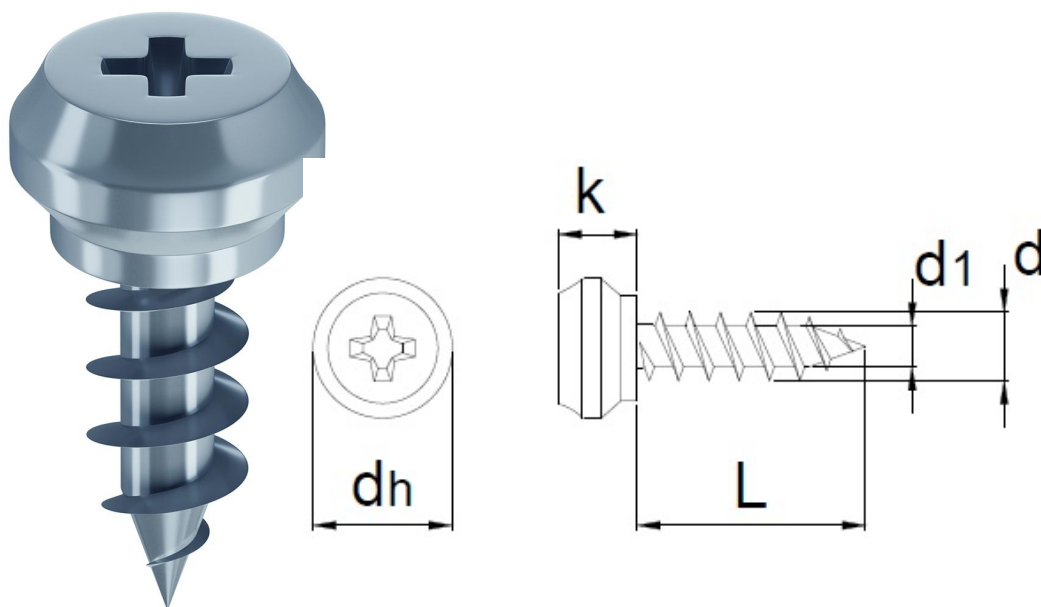

Scheda tecnica

EFG 294A 4,0x10, Testa speciale, Tipo "C", PH-Drive, Filetto totale, Zincata bianca, Confezione "A", 500pz.

Scheda aggiornata al 21-11-2024

Generale

Codice Alias: 294A040010C05

Codice EAN: 8032525722534

Codice Articolo: H72253

Famiglia: EFG PVC

Produttore: HecoEFG

Altre specifiche

CHROME (VI) FREE 

Dati tecnici

Diametro Ø:	4 mm
Lunghezza:	10 mm
Materiale:	Acciaio temprato, lubrificato
Testa:	9
Dimensioni inserto:	PH-2
Filetto	Filetto totale
Finitura:	141

Imballo

Confezione:	154
Pezzi per confezione:	5000
Peso in kg/1PZ:	0,0021

Commerciale

Classe SC:	D
Famiglia:	[A05] SERRAMENTI PVC
Gruppo:	[B04] MONTAGGIO
Sottogruppo	[C03] 294 SPECIALE