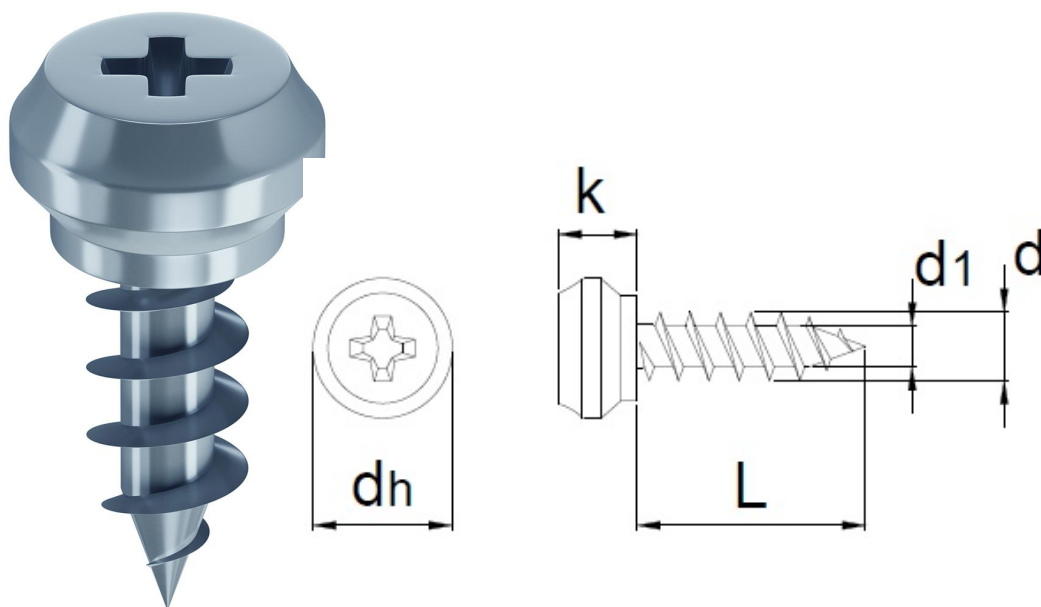

Scheda tecnica

EFG 294A 4,0x10, Testa speciale, Tipo "G", PH-Drive, Filetto totale, Zincata bianca, Confezione "A", 500pz.

Scheda aggiornata al 21-11-2024

Generale

Codice Alias: 294A040010G05

Codice EAN: 8032525722565

Codice Articolo: H72256

Famiglia: EFG PVC

Produttore: HecoEFG

Altre specifiche

CHROME (VI) FREE +

Dati tecnici

Diametro Ø:	4 mm
Lunghezza:	10 mm
Materiale:	Acciaio temprato, lubrificato
Testa:	9
Dimensioni inserto:	PH-2
Filetto	Filetto totale
Finitura:	141

Imballo

Confezione:	154
Pezzi per confezione:	5000
Peso in kg/1PZ:	0,0043

Commerciale

Classe SC:	D
Famiglia:	[A05] SERRAMENTI PVC
Gruppo:	[B04] MONTAGGIO
Sottogruppo	[C03] 294 SPECIALE