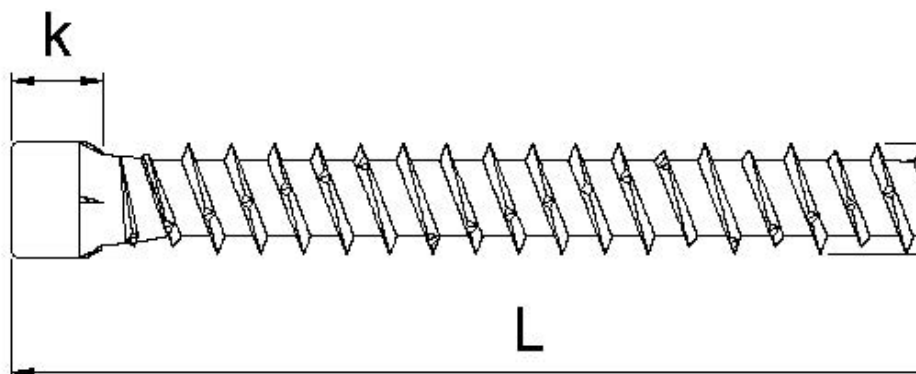

Scheda tecnica

EFG Fixel B07A lunghe 7,5x265, Testa cilindrica ridotta autosvasante, T-Drive, Filetto totale, Zincata, 50 pz, Confezione "A"

Scheda aggiornata al 21-11-2024

Generale

Codice Alias: B07A075265P05

Diametro Ø:	7,5 mm
Lunghezza:	265 mm
Materiale:	Acciaio temprato, lubrificato
Testa:	8,1
Dimensioni inserto:	T-30
Filetto	Filetto totale
Lunghezza filetto 1	259 mm
Finitura:	141
Ø foro, d0:	6 mm
Prof. ancoraggio, hnom1:	30 mm
Prof. del foro, h1,1:	40 mm
Ø foro passante, df:	8 mm