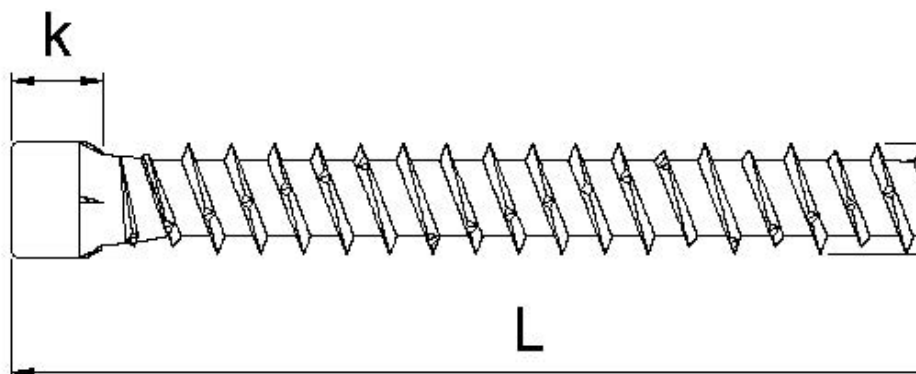

Scheda tecnica

EFG Fixel B07A lunghe 7,5x545, Testa cilindrica ridotta autosvasante, T-Drive, Filetto totale, Zincata, 50 pz, Confezione "A"

Scheda aggiornata al 21-11-2024

Generale

Codice Alias: B07A075545T05

Diametro Ø:	7,5 mm
Lunghezza:	545 mm
Materiale:	Acciaio temprato, lubrificato
Testa:	8,1
Dimensioni inserto:	T-30
Filetto	Filetto totale
Lunghezza filetto 1	539 mm
Finitura:	141
Ø foro, d0:	6 mm
Prof. ancoraggio, hnom1:	30 mm
Prof. del foro, h1,1:	40 mm
Ø foro passante, df:	8 mm