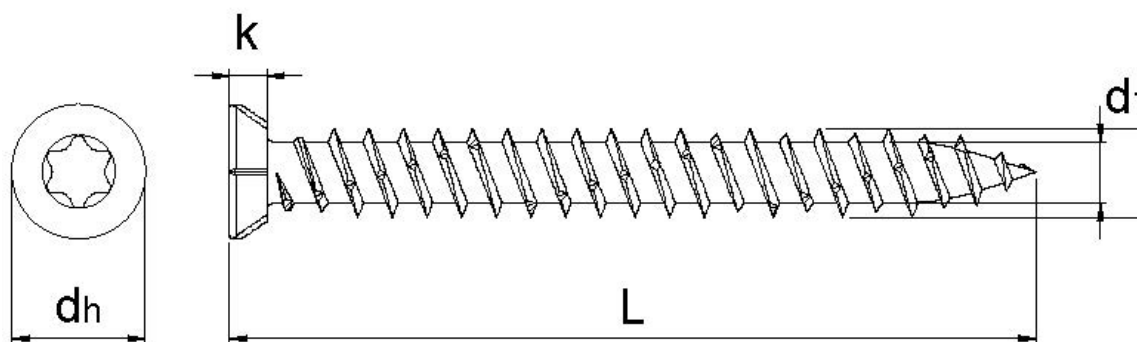

## Scheda tecnica

EFG Fixtel B11A 7,5x142, Testa svasata piana autosvasante, T-Drive, Filetto totale, Zincata, 50 pz, Confezione "A"

Scheda aggiornata al 17-09-2024

## Dati tecnici

<b>Diametro Ø:</b>	7,5 mm
<b>Lunghezza:</b>	142 mm
<b>Materiale:</b>	Acciaio temprato, lubrificato
<b>Testa:</b>	11,3
<b>Dimensioni inserto:</b>	T-30
<b>Filetto</b>	Filetto totale
<b>Lunghezza filetto 1</b>	136 mm
<b>Finitura:</b>	141
<b>Ø foro, d0:</b>	6 mm
<b>Prof. ancoraggio, hnom1:</b>	30 mm
<b>Prof. del foro, h1,1:</b>	40 mm
<b>Ø foro passante, df:</b>	8 mm