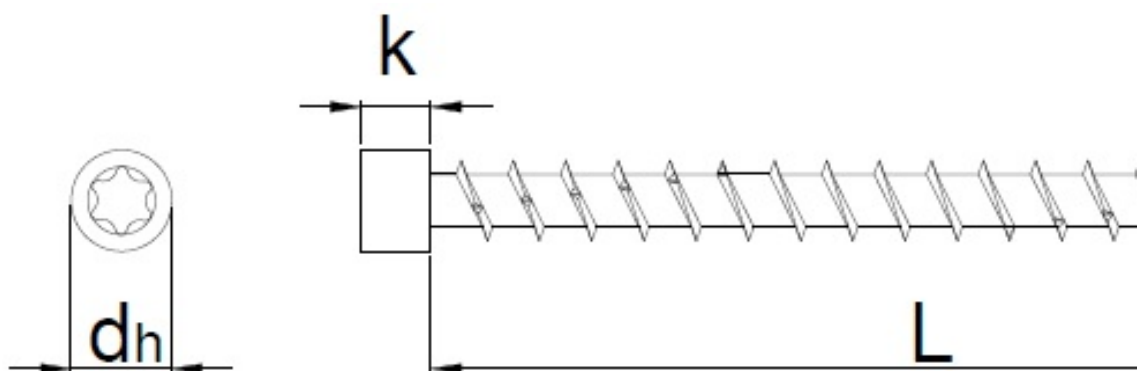

Scheda tecnica

EFG PowerBuild 289A 6,5x140, Testa cilindrica ridotta, T-Drive, Filetto totale, Zincata bianca, confezione "A" 100pz.

Scheda aggiornata al 21-11-2024

Generale

Codice Alias: 289A065140P05

Codice EAN: 8032525735510

Codice Articolo: H73551

Famiglia: EFG PowerBuild

Produttore: HecoEFG

Certificazioni

Altre specifiche

CHROME (VI) FREE 

Dati tecnici

Diametro Ø:	6,5 mm
Lunghezza:	140 mm
Materiale:	Acciaio temprato, lubrificato
Testa:	8
Dimensioni inserto:	T-30
Filetto	Filetto totale
Finitura:	141

Imballo

Confezione:	154
Pezzi per confezione:	-
Peso in kg/1PZ:	0,0164

Commerciale

Classe SC:	D
Famiglia:	[A03] VITI STRUTTURALI
Gruppo:	[B01] POWER CUT TD
Sottogruppo	[C07] 289 TCR FT BUILD