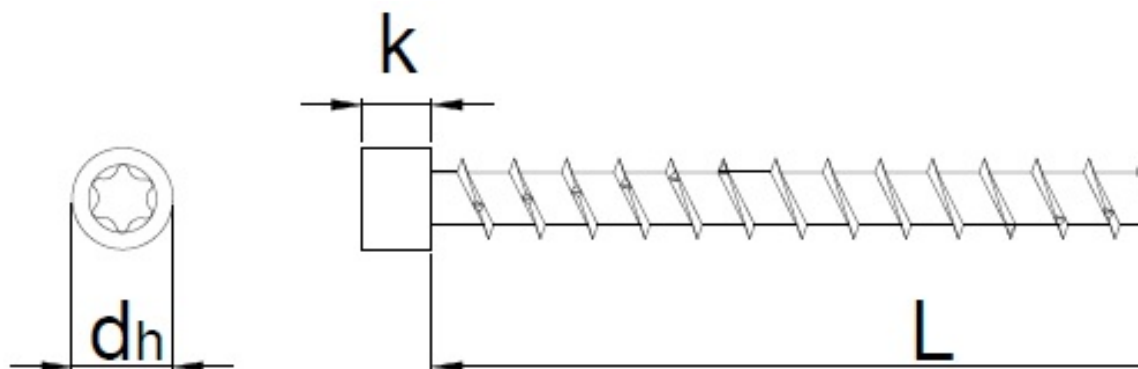

Scheda tecnica

EFG PowerBuild 289A 8,0x430, Testa cilindrica ridotta, T-Drive, Filetto totale, Zincata bianca, confezione "A" 25pz.

Scheda aggiornata al 21-11-2024

Generale

Codice Alias: 289A080430P05

Codice EAN: 8032525735527

Codice Articolo: H73552

Famiglia: EFG PowerBuild

Produttore: HecoEFG

Certificazioni

Altre specifiche

CHROME (VI) FREE 

Dati tecnici

Diametro Ø:	8 mm
Lunghezza:	430 mm
Materiale:	Acciaio temprato, lubrificato
Testa:	10
Dimensioni inserto:	T-40
Filetto	Filetto totale
Finitura:	141

Imballo

Confezione:	154
Pezzi per confezione:	-
Peso in kg/1PZ:	

Commerciale

Classe SC:	D
Famiglia:	[A03] VITI STRUTTURALI
Gruppo:	[B01] POWER CUT TD
Sottogruppo	[C07] 289 TCR FT BUILD