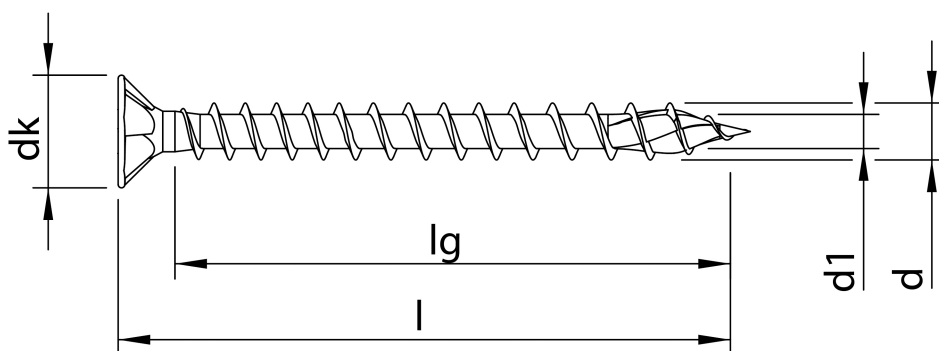

## Scheda tecnica

HECO-TOPIX-plus 3,5 x 16, Testa svasata piana autosvasante, Pozi-Drive, Filetto totale, Bronzata (BRO 02), 1000 pz, Confezione "A"

Scheda aggiornata al 04-12-2024

## Dati tecnici

<b>Diametro Ø:</b>	3,5 mm
<b>Lunghezza:</b>	16 mm
<b>Materiale:</b>	Acciaio temprato, lubrificato
<b>Testa:</b>	7,3
<b>Dimensioni inserto:</b>	PZ-2
<b>Filetto</b>	Filetto totale
<b>Lunghezza filetto 1</b>	11 mm
<b>Finitura:</b>	113