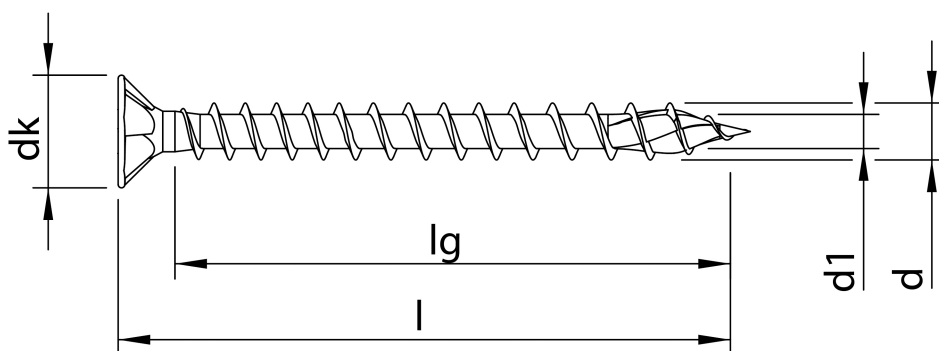

## Scheda tecnica

HECO-TOPIX-plus 3,5 x 20, Testa svasata piana autosvasante, Pozi-Drive, Filetto totale, Bronzata (BRO 02), 1000 pz, Confezione "A"

Scheda aggiornata al 04-12-2024

## Dati tecnici

<b>Diametro Ø:</b>	3,5 mm
<b>Lunghezza:</b>	20 mm
<b>Materiale:</b>	Acciaio temprato, lubrificato
<b>Testa:</b>	7,3
<b>Dimensioni inserto:</b>	PZ-2
<b>Filetto</b>	Filetto totale
<b>Lunghezza filetto 1</b>	15 mm
<b>Finitura:</b>	113