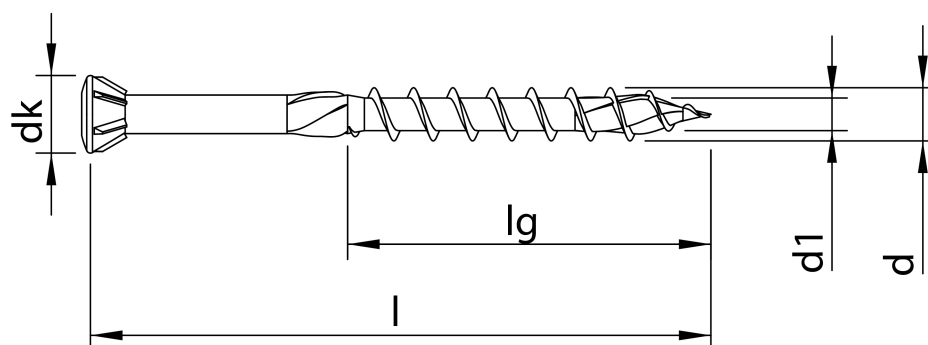

Scheda tecnica

HECO-TOPIX-plus 3,5 x 35, Fermavetro, Testa svasata ridotta con calotta autosvasante, T-Drive, Filetto ridotto, Bronzata (BRO 02), 1000 pz, Confezione "A"

Scheda aggiornata al 21-11-2024

Generale

Codice Alias: R53A035035R02

Codice EAN: 8032525740903

Codice Articolo: H74090

Famiglia: HECO-TOPIX-plus

Produttore: HecoEFG

Dati tecnici

Diametro Ø:	3,5 mm
Lunghezza:	35 mm
Materiale:	Acciaio temprato, lubrificato
Testa:	5,3
Dimensioni inserto:	T-10
Filetto	Filetto ridotto
Lunghezza filetto 1	27 mm
Finitura:	113

Imballo

Confezione:	154
Viti per imballo:	10
Pezzi per confezione:	10000
Peso in kg/1PZ:	0,00149

Commerciale

Classe SC:	B
Famiglia:	[A13] HECO-TOPIX-plus
Gruppo:	[B02] HECO-TOPIX-plus TD
Sottogruppo	[C08] R53