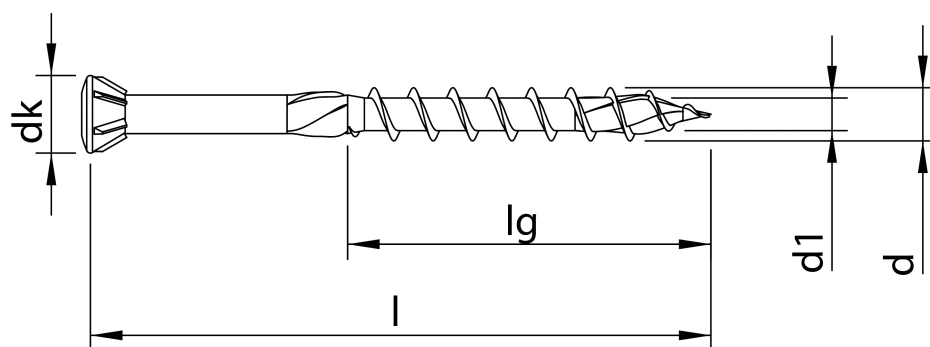

## Scheda tecnica

HECO-TOPIX-plus 3,5 x 60, Fermavetro, Testa svasata ridotta con calotta autosvasante, T-Drive, Filetto ridotto, Bronzata (BRO 02), 200 pz, Confezione "A"

Scheda aggiornata al 21-11-2024

## Dati tecnici

<b>Diametro Ø:</b>	3,5 mm
<b>Lunghezza:</b>	60 mm
<b>Materiale:</b>	Acciaio temprato, lubrificato
<b>Testa:</b>	5,3
<b>Dimensioni inserto:</b>	T-10
<b>Filetto</b>	Filetto ridotto
<b>Lunghezza filetto 1</b>	27 mm
<b>Finitura:</b>	113