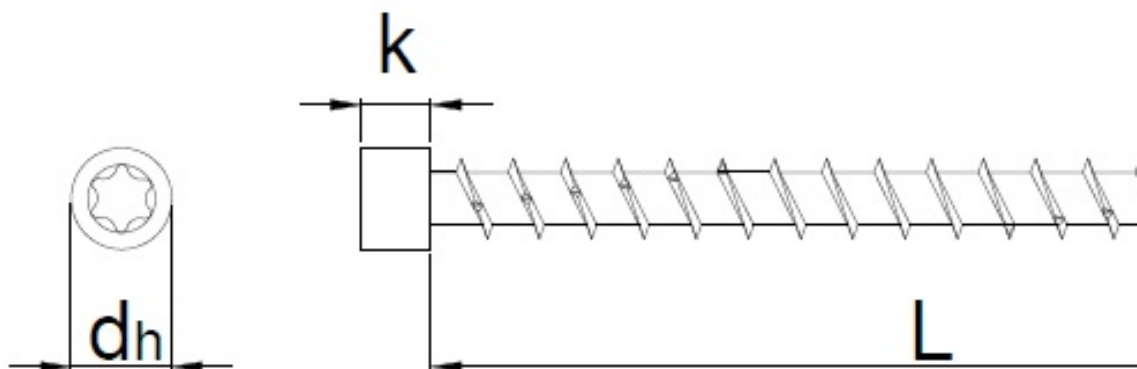

Scheda tecnica

EFG PowerBuild 289A 6,5x160, Testa cilindrica ridotta, T-Drive, Filetto totale, Zincata bianca, confezione "A" 100pz.

Scheda aggiornata al 21-11-2024

Generale

Codice Alias: 289A065160P05

Codice EAN: 8032525742587

Codice Articolo: H74258

Famiglia: EFG PowerBuild

Produttore: HecoEFG

Certificazioni

Altre specifiche

CHROME (VI) FREE 

Dati tecnici

Diametro Ø:	6,5 mm
Lunghezza:	160 mm
Materiale:	Acciaio temprato, lubrificato
Testa:	8
Dimensioni inserto:	T-30
Filetto	Filetto totale
Finitura:	141

Imballo

Confezione:	154
Pezzi per confezione:	-
Peso in kg/1PZ:	

Commerciale

Classe SC:	D
Famiglia:	[A03] VITI STRUTTURALI
Gruppo:	[B01] POWER CUT TD
Sottogruppo	[C07] 289 TCR FT BUILD