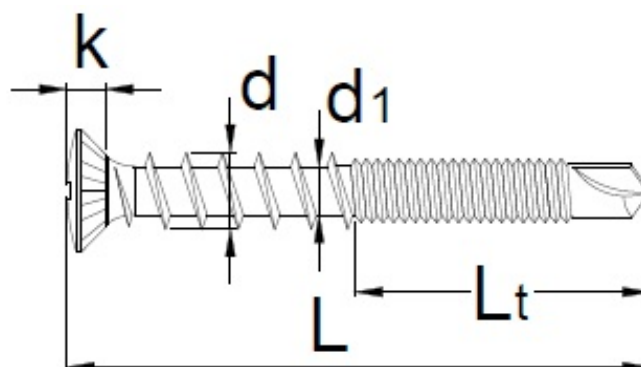

Scheda tecnica

EFG 255D 4,3x35, Testa svasata bombata ridotta autosvasante, PH-Drive, Doppio filetto, Auto perforante, Keraplast Silver 2.000h, Confezione ind. "D", 5.000pz.

Scheda aggiornata al 21-11-2024

Dati tecnici

Diametro Ø:	4,3 mm
Lunghezza:	35 mm
Materiale:	Acciaio temprato, lubrificato
Testa:	6,8
Dimensioni inserto:	PH-2
Filetto	Doppio filetto
Lunghezza filetto 1	19 mm
Lunghezza filetto 2	16 mm
Finitura:	124