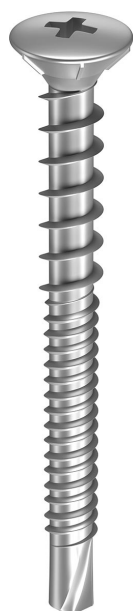

Scheda tecnica

EFG 255D 4,3x35, Testa svasata bombata ridotta autosvasante, PH-Drive, Doppio filetto, Auto perforante, Keraplast Silver 2.000h, Confezione ind. "D", 5.000pz.

Scheda aggiornata al 21-11-2024

Generale

Codice Alias: 255D043035D52

Codice EAN: 8032525742877

Codice Articolo: H74287

Famiglia: EFG PVC

Produttore: HecoEFG

Altre specifiche

CHROME (VI) FREE +

Dati tecnici

Diametro Ø:	4,3 mm
Lunghezza:	35 mm
Materiale:	Acciaio temprato, lubrificato
Testa:	6,8
Dimensioni inserto:	PH-2
Filetto	Doppio filetto
Lunghezza filetto 1	19 mm
Lunghezza filetto 2	16 mm
Finitura:	124