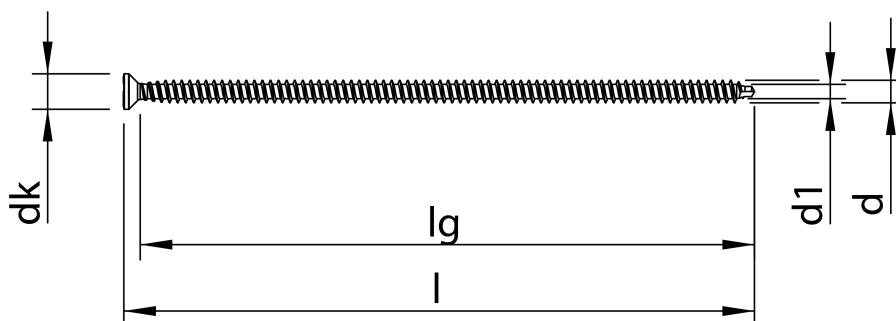

## Scheda tecnica

SFS WR-T 9,0 x 400, Testa svasata piana, T-Drive, Tutto filetto, zincata bianca A2K, lubrificata, 50 pz, Confezione "A"

Scheda aggiornata al 21-11-2024

### Generale

Codice Alias: SWRA090400T05

Codice EAN: 7613168848860

Codice Articolo: S84886

Famiglia: SFS TimberWork

Produttore: SFS

## Dati tecnici

<b>Diametro Ø:</b>	9 mm
<b>Lunghezza:</b>	400 mm
<b>Materiale:</b>	Acciaio temprato
<b>Testa:</b>	14,0
<b>Dimensioni inserto:</b>	T-40
<b>Filetto</b>	Filetto totale
<b>Lunghezza filetto 1</b>	380 mm
<b>Lunghezza filetto 2</b>	- mm
<b>Finitura:</b>	140