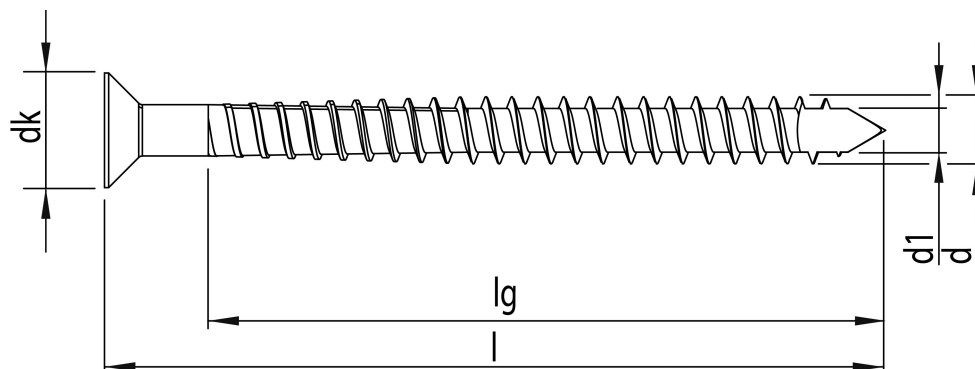

Scheda tecnica

SFS WR-T 13,0 x 800, Testa svasata piana, T-Drive, Tutto filetto, Durocoat T, 25 pz, Confezione "A"

Scheda aggiornata al 21-11-2024

Generale

Codice Alias: SWRA130800T05

Codice EAN: 7613168848945

Codice Articolo: S84894

Famiglia: SFS TimberWork

Produttore: SFS

Certificazioni

Altre specifiche

CHROME (VI) FREE 

Dati tecnici

Diametro Ø:	13 mm
Lunghezza:	800 mm
Materiale:	Acciaio temprato
Testa:	22,0
Dimensioni inserto:	T-50
Filetto	Filetto totale
Lunghezza filetto 1	780 mm
Lunghezza filetto 2	- mm
Finitura:	140