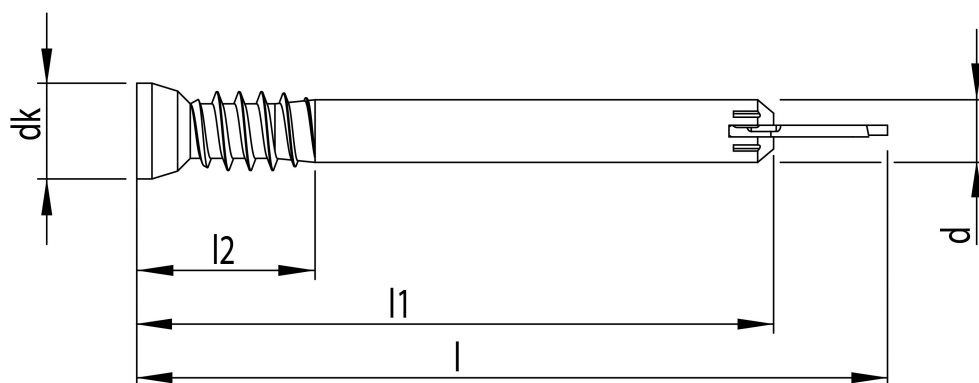

## Scheda tecnica

SFS WS-T 7,0 x 73, Spinotto auto perforante, Testa tronco-conica, T-Drive, Filetto sottotesta, zincata bianca A2K, lubrificata, 100 pz, Confezione "A"

Scheda aggiornata al 19-09-2024

### Generale

Codice Alias: SWSA070073R05

Codice EAN: 7613168849003

Codice Articolo: S84900

Famiglia: SFS TimberWork

Produttore: SFS

## Dati tecnici

<b>Diametro Ø:</b>	7 mm
<b>Lunghezza:</b>	73 mm
<b>Materiale:</b>	Acciaio temprato, lubrificato
<b>Testa:</b>	10,0
<b>Dimensioni inserto:</b>	T-40
<b>Filetto</b>	Filetto ridotto
<b>Lunghezza filetto 1</b>	12 mm
<b>Lunghezza filetto 2</b>	- mm
<b>Finitura:</b>	140