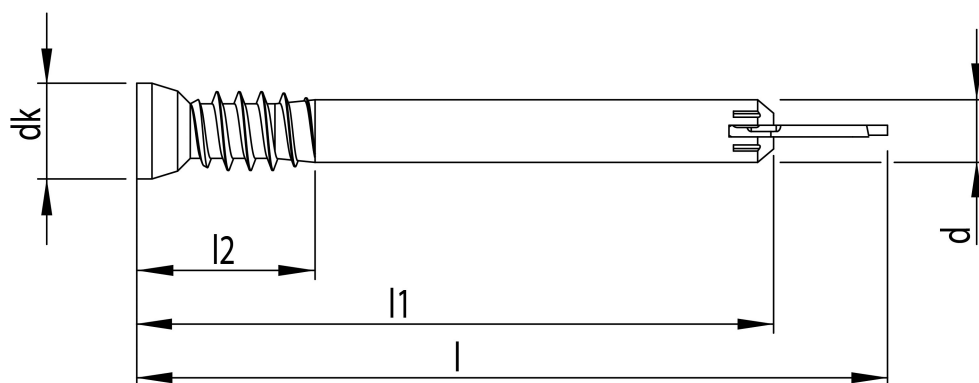

## Scheda tecnica

SFS WS-T 7,0 x 113, Spinotto auto perforante, Testa tronco-conica, T-Drive, Filetto sottotesta, zincata bianca A2K, lubrificata, 100 pz, Confezione "A"

Scheda aggiornata al 19-09-2024

## Dati tecnici

<b>Diametro Ø:</b>	7 mm
<b>Lunghezza:</b>	113 mm
<b>Materiale:</b>	Acciaio temprato, lubrificato
<b>Testa:</b>	10,0
<b>Dimensioni inserto:</b>	T-40
<b>Filetto</b>	Filetto ridotto
<b>Lunghezza filetto 1</b>	12 mm
<b>Lunghezza filetto 2</b>	- mm
<b>Finitura:</b>	140