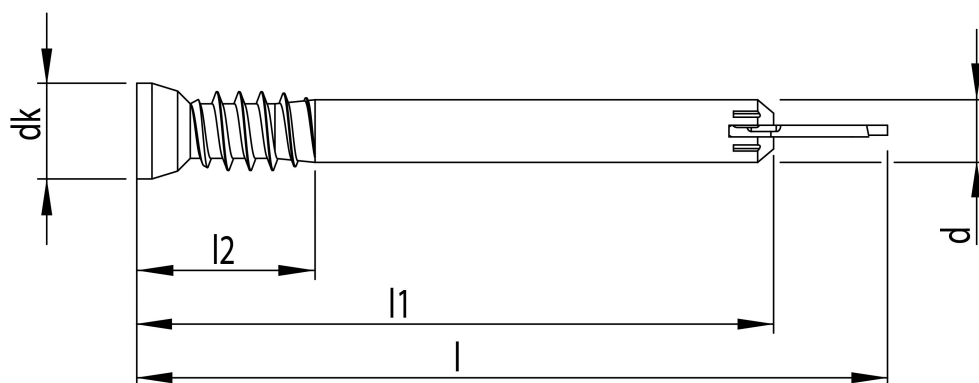

Scheda tecnica

SFS WS-T 7,0 x 153, Spinotto auto perforante, Testa tronco-conica, T-Drive, Filetto sottotesta, zincata bianca A2K, lubrificata, 50 pz, Confezione "A"

Scheda aggiornata al 19-09-2024

Generale

Codice Alias: SWSA070153R05

Codice EAN: 7613168849041

Codice Articolo: S84904

Famiglia: SFS TimberWork

Produttore: SFS

Certificazioni

Altre specifiche

CHROME (VI) FREE 

Dati tecnici

Diametro Ø:	7 mm
Lunghezza:	153 mm
Materiale:	Acciaio temprato, lubrificato
Testa:	10,0
Dimensioni inserto:	T-40
Filetto	Filetto ridotto
Lunghezza filetto 1	12 mm
Lunghezza filetto 2	- mm
Finitura:	140