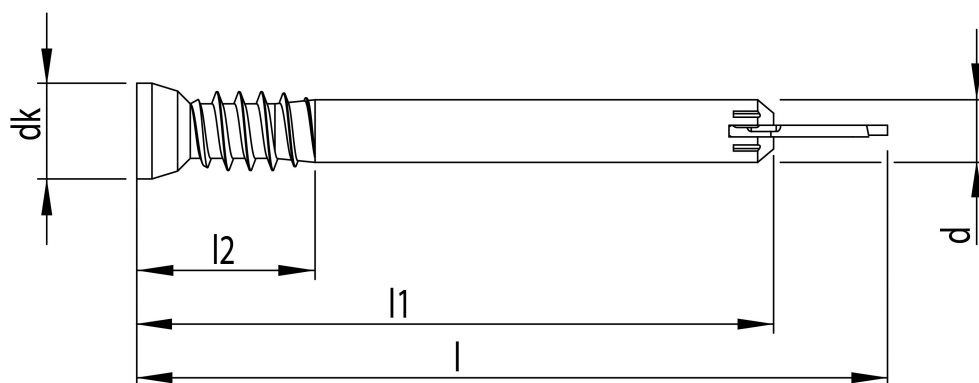

Scheda tecnica

SFS WS-T 7,0 x 173, Spinotto auto perforante, Testa tronco-conica, T-Drive, Filetto sottotesta, zincata bianca A2K, lubrificata, 50 pz, Confezione "A"

Scheda aggiornata al 19-09-2024

Generale

Codice Alias: SWSA070173R05

Codice EAN: 7613168849058

Codice Articolo: S84905

Famiglia: SFS TimberWork

Produttore: SFS

Certificazioni

Altre specifiche

CHROME (VI) FREE 

Dati tecnici

Diametro Ø:	7 mm
Lunghezza:	173 mm
Materiale:	Acciaio temprato, lubrificato
Testa:	10,0
Dimensioni inserto:	T-40
Filetto	Filetto ridotto
Lunghezza filetto 1	12 mm
Lunghezza filetto 2	- mm
Finitura:	140