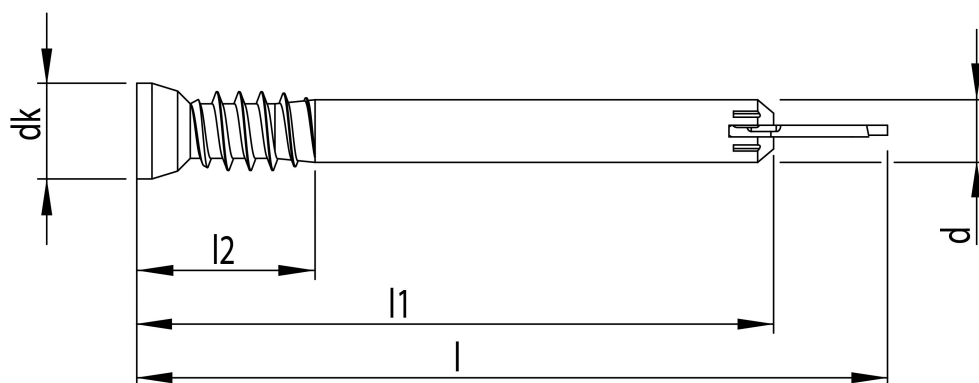

## Scheda tecnica

SFS WS-T 7,0 x 233, Spinotto auto perforante, Testa tronco-conica, T-Drive, Filetto sottotesta, zincata bianca A2K, lubrificata, 50 pz, Confezione "A"

Scheda aggiornata al 19-09-2024

### Generale

Codice Alias:	SWSA070233R05
Codice EAN:	7613168849096
Codice Articolo:	S84909
Famiglia:	SFS TimberWork
Produttore:	SFS

## Dati tecnici

<b>Diametro Ø:</b>	7 mm
<b>Lunghezza:</b>	233 mm
<b>Materiale:</b>	Acciaio temprato, lubrificato
<b>Testa:</b>	10,0
<b>Dimensioni inserto:</b>	T-40
<b>Filetto</b>	Filetto ridotto
<b>Lunghezza filetto 1</b>	12 mm
<b>Lunghezza filetto 2</b>	- mm
<b>Finitura:</b>	140