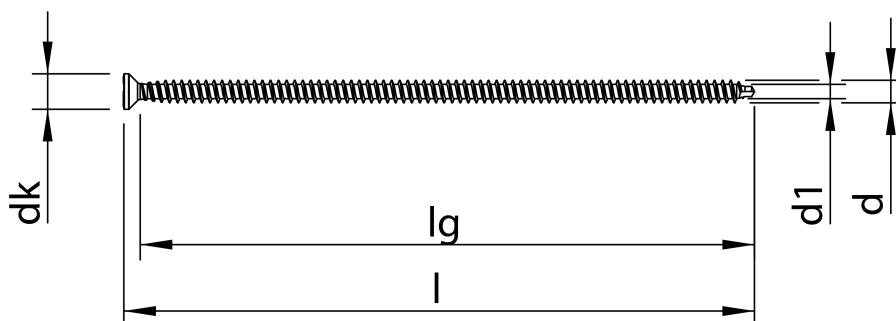

## Scheda tecnica

SFS WR-T 9,0 x 250, Testa svasata piana, T-Drive, Tutto filetto, zincata bianca A2K, lubrificata, 50 pz, Confezione "A"

Scheda aggiornata al 21-11-2024

### Generale

Codice Alias: SWRA090250T05

Codice EAN: 7613168873145

Codice Articolo: S87314

Famiglia: SFS TimberWork

Produttore: SFS

## Dati tecnici

<b>Diametro Ø:</b>	9 mm
<b>Lunghezza:</b>	250 mm
<b>Materiale:</b>	Acciaio temprato
<b>Testa:</b>	14,0
<b>Dimensioni inserto:</b>	T-40
<b>Filetto</b>	Filetto totale
<b>Lunghezza filetto 1</b>	230 mm
<b>Lunghezza filetto 2</b>	- mm
<b>Finitura:</b>	140