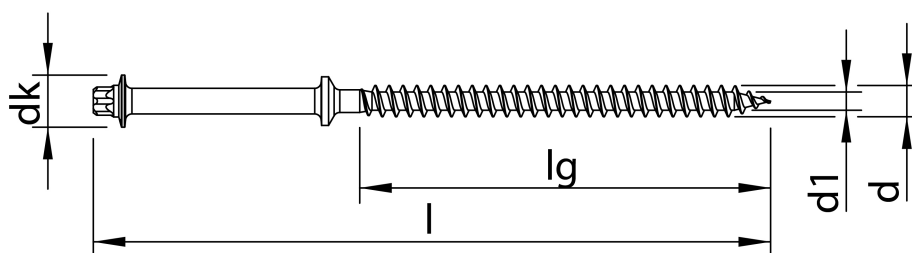

Scheda tecnica

SFS VB 7,5x155/100 Testa speciale, Inserto T-Drive esterno, filetto ridotto, zincata bianca A2K, 100 pz, Confezione "A"

Scheda aggiornata al 21-11-2024

Generale

Codice Alias: SVBA075155R05

Codice EAN: 7613168915500

Codice Articolo: S91550

Famiglia: SFS TimberWork

Produttore: SFS

Certificazioni

Altre specifiche

CHROME (VI) FREE 

Dati tecnici

Diametro Ø:	7,5 mm
Lunghezza:	155 mm
Materiale:	Acciaio temprato, lubrificato
Testa:	12,0
Dimensioni inserto:	E8
Filetto	Filetto ridotto
Lunghezza filetto 1	100 mm
Lunghezza filetto 2	- mm
Finitura:	140